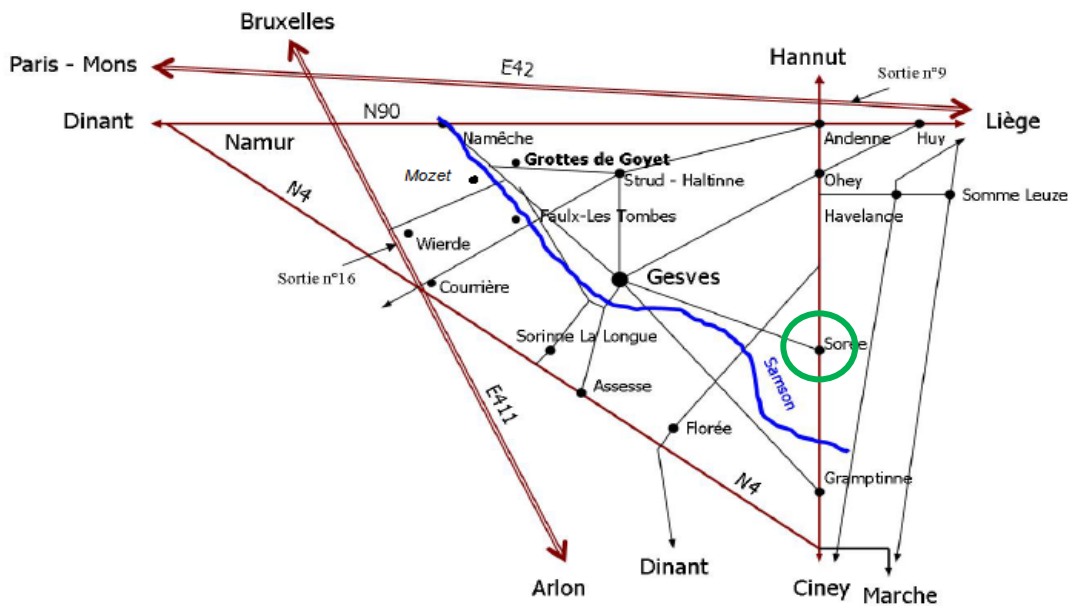

Accès

Pour vous rendre à : **Sorée** « La Haie Bolaine »

- **Accès par la route :**
 - N4 Marche/Namur : prendre la sortie Ciney/Emptinne/Andenne direction Andenne
 - Autoroute E411 Luxembourg/Bruxelles : sortie n°18 à Courrière et rejoindre la N4
 - Autoroute E42 Liège/Namur : sortie n°9 Andenne et prendre la direction de Ciney
- **En train :**
 - Par la gare de Ciney à 10 Km de Sorée. sur la ligne de la SNCB Bruxelles – Namur – Arlon – Luxembourg, avec possibilité d'accueil à la gare.
- **Par avion :**
 - Aéroport de Liège, Charleroi, Bruxelles avec possibilité d'accueil à l'aéroport

Quelques distances intéressantes à connaître pour arriver à Sorée depuis :

Antwerpen :	126 Km	Luxembourg :	145 Km	Mons :	102 Km
Bruxelles :	85 Km	Givet :	48 Km	Lille :	177 Km
Oostende :	205 Km	Namur :	26 Km	Paris :	342 Km
Maastricht :	86 Km	Liège :	50 Km	Aachen :	103 Km